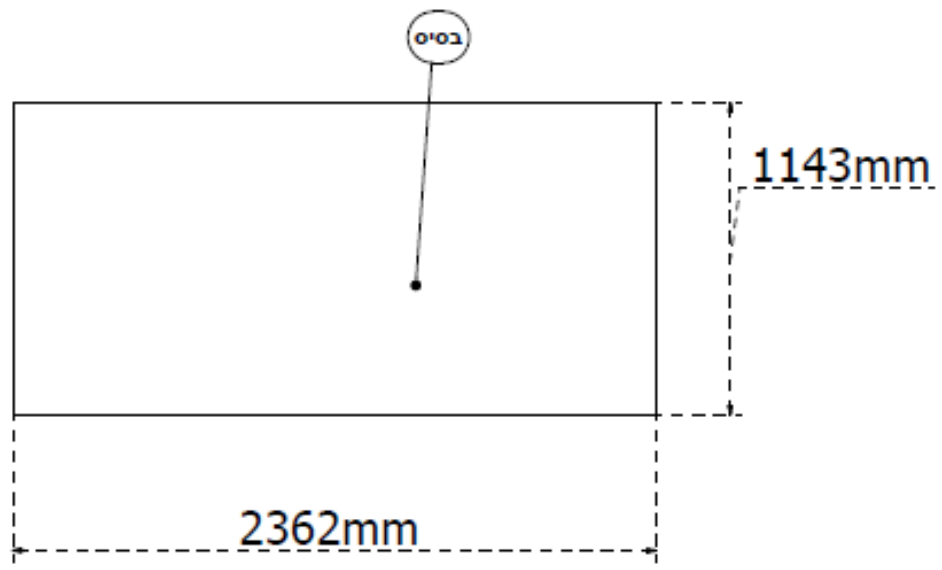

המידות הפנימיות של המגרש הן 2362 מ"מ על 1143 מ"מ והגובה הפנימי הוא 73 מ"מ  
שימו לב! צריך לבנות את ההרחבה לכל אורך השולחן, 2396 מ"מ  
מומלץ לבנות את ההרחבה בצורה חלולה על מנת לחסוך במשקל

שלוש חתיכות ההרחבה מוצמדות לדופן הארוכה  
בהתאם למיקום המשימה המשותפת (ראו הסבר  
במסמך "שולחן משחק- עיצוב חלופי")

**PARTS LIST**

ITEM	QTY	DESCRIPTION
בסיס	1	1143mm X 2362mm
אורך	2	2362mm x 90mm
רוחב	2	1177mm x 90mm
הרחבה	3	2396mm x 90mm

DESIGNED BY Guy muchnik	DATE 08/09/2012	TITLE Non-standard FIRST Lego League missions table	
DRAWN BY Alan Green		SCALE C	REV שולחן מורכב
CHECKED BY		SHEET 1 OF 2	
APPROVED			

כל החלקים מיוצרים מפלטת עץ לבד סטנדרטית בעובי של 17 מ"מ לא צבועה אך משוייפת קלות להסרת קוצים

DRAWN Guy muchnik		08/09/2012			
CHECKED Alan Green				TITLE	
OR				Non-standard FIRST Lego League missions table	
APPROVED				REV	
		SIZE C		DWC NO שולחן מורכב	
		SCALE		SHEET 2 OF 2	