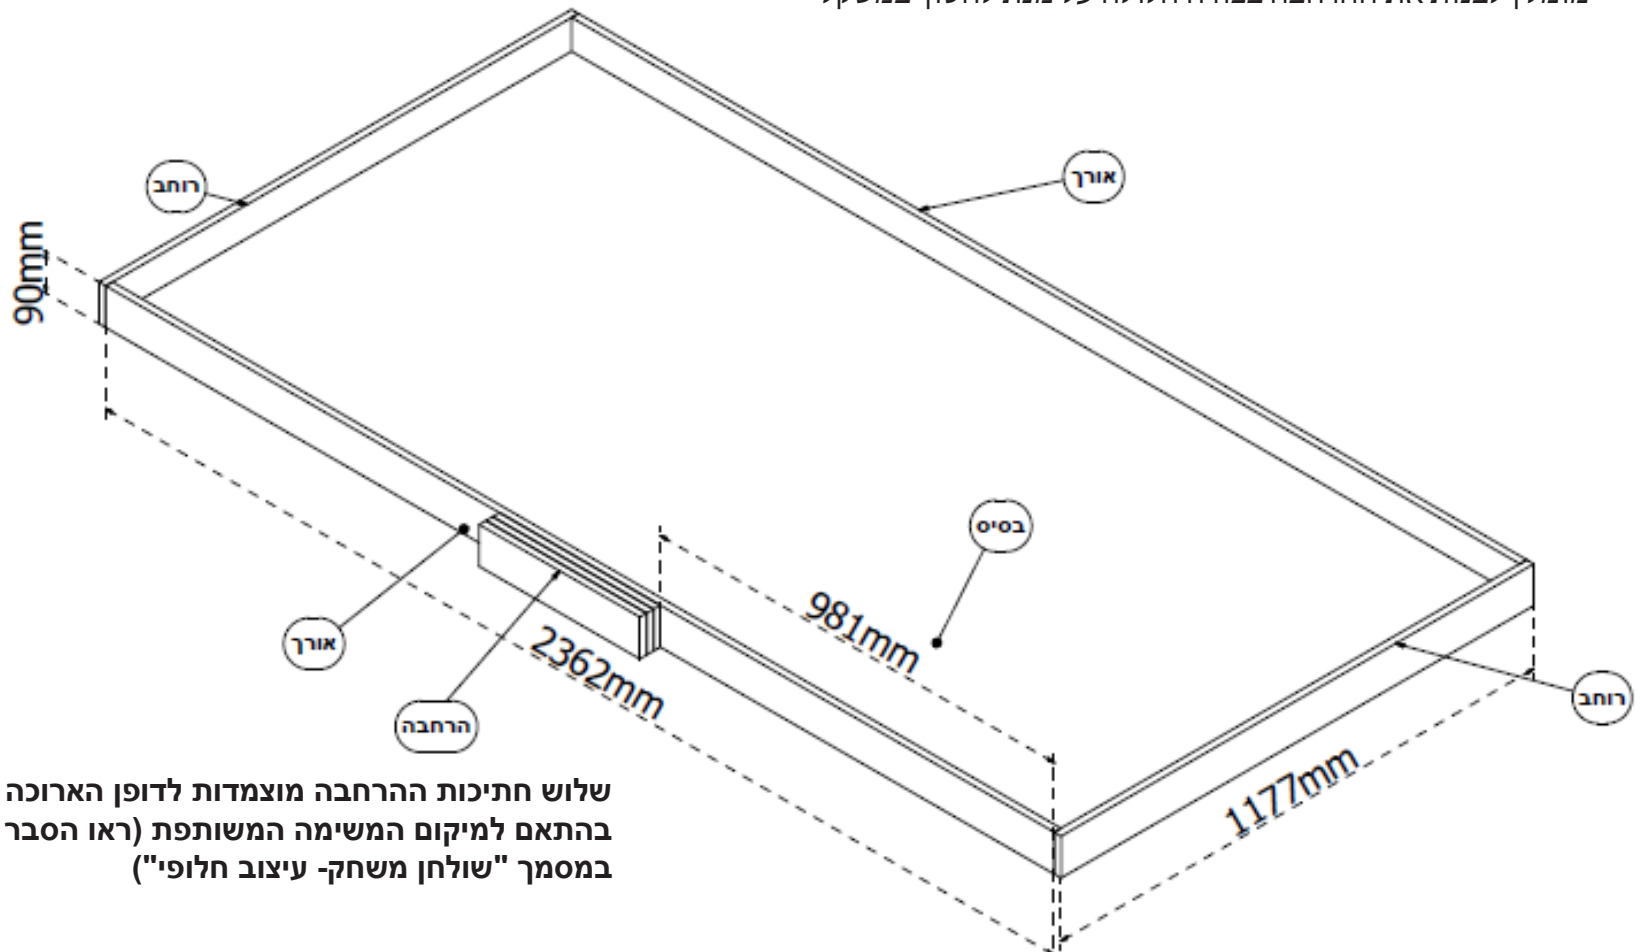

המידות הפנימיות של המגרש הן 2362 מ"מ על 1143 מ"מ והגובה הפנימי הוא 73 מ"מ
שימו לב! צריך לבנות את ההרחבה לכל אורך השולחן, 2396 מ"מ
מומלץ לבנות את ההרחבה בצורה חלולה על מנת לחסוך במשקל

שלוש חתיכות ההרחבה מוצמדות לדופן הארוכה
בהתאם למיקום המשימה המשותפת (ראו הסבר
במסמך "שולחן משחק- עיצוב חלופי")

PARTS LIST		
ITEM	QTY	DESCRIPTION
בסיס	1	1143mm X 2362mm
אורך	2	2362mm x 90mm
רוחב	2	1177mm x 90mm
הרחבה	3	2396mm x 90mm

DESIGNED BY	Guy muchnik	DATE	08/09/2012
DESIGNED BY	אלאן גרין		
APPROVED	Alan Green	TITLE	Non-standard FIRST Lego League missions table
		SIZE	C
		DWG NO	שולחן מורכב
		SCALE	
			SHEET 1 OF 2

כל החלקים מיוצרים מפלדת עץ לבוד סטנדרטית בעובי של 17 מ"מ לא צבועה אך משוייפת קלות להסרת קוצים

DRAWN Guy muchnik		08/09/2012			
CHECKED Alan Green				TITLE	
OR				Non-standard FIRST Lego League	
BY				missions table	
APPROVED				SIZE	DWG NO
				C	שולחן מורכב
				SCALE	REV
				SHEET 2 OF 2	