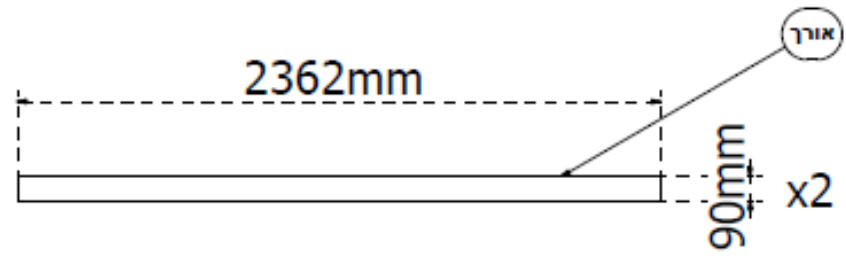

המידות הפנימיות של המגרש הן 2362 מ"מ על 1143 מ"מ והגובה הפנימי הוא 73 מ"מ  
שימו לב! צריך לבנות את ההרחבה לכל אורך השולחן, 2396 מ"מ  
מומלץ לבנות את ההרחבה בצורה חלולה על מנת לחסוך במשקל

שלוש חתיכות ההרחבה מוצמדות לדופן הארוכה  
בהתאם למיקום המשימה המשותפת (ראו הסבר  
במסמך "שולחן משחק- עיצוב חלופי")

**PARTS LIST**

ITEM	QTY	DESCRIPTION
בסיס	1	1143mm X 2362mm
אורך	2	2362mm x 90mm
רוחב	2	1177mm x 90mm
הרחבה	3	2396mm x 90mm

DESIGNED BY Guy muchnik	DATE 08/09/2012	TITLE Non-standard FIRST Lego League missions table	
DRAWN BY Alan Green		SCALE C	REV שולחן מורכב
CHECKED BY		SHEET 1 OF 2	
APPROVED			

כל החלקים מיוצרים מפלטת עץ לבד סטנדרטית בעובי של 17 מ"מ לא צבועה אך משוייפת קלות להסרת קוצים

DRAWN Guy muchnik		08/09/2012			
CHECKED Alan Green				TITLE	
OR				Non-standard FIRST Lego League missions table	
APPROVED				REV	
		SIZE C		DWC NO שולחן מורכב	
		SCALE		SHEET 2 OF 2	