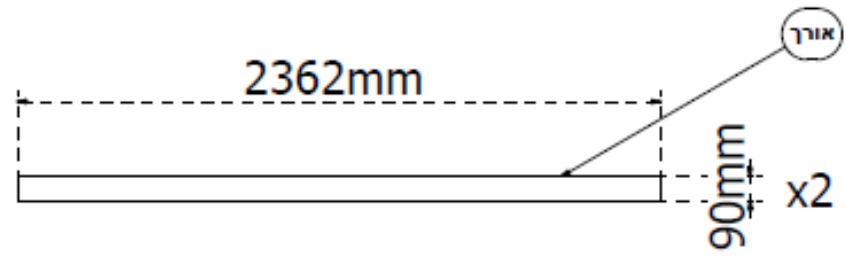

המידות הפנימיות של המגרש הן 2362 מ"מ על 1143 מ"מ והגובה הפנימי הוא 73 מ"מ
שימו לב! צריך לבנות את ההרחבה לכל אורך השולחן, 2396 מ"מ
מומלץ לבנות את ההרחבה בצורה חלולה על מנת לחסוך במשקל

שלוש חתיכות ההרחבה מוצמדות לדופן הארוכה
בהתאם למיקום המשימה המשותפת (ראו הסבר
במסמך "שולחן משחק- עיצוב חלופי")

PARTS LIST		
ITEM	QTY	DESCRIPTION
בסיס	1	1143mm X 2362mm
אורך	2	2362mm x 90mm
רוחב	2	1177mm x 90mm
הרחבה	3	2396mm x 90mm

DESIGNED BY	Guy muchnik	DATE	08/09/2012
DESIGNED BY	אלאן גרין		
APPROVED	Alan Green	TITLE	Non-standard FIRST Lego League missions table
		SIZE	C
		DWG NO	שולחן מורכב
		SCALE	
			SHEET 1 OF 2

כל החלקים מיוצרים מפלדת עץ לבוד סטנדרטית בעובי של 17 מ"מ לא צבועה אך משוייפת קלות להסרת קוצים

DRAWN Guy muchnik		08/09/2012			
CHECKED Alan Green				TITLE	
OR				Non-standard FIRST Lego League	
BY				missions table	
APPROVED				SIZE	DWG NO
				C	שולחן מורכב
				SCALE	REV
				SHEET 2 OF 2	