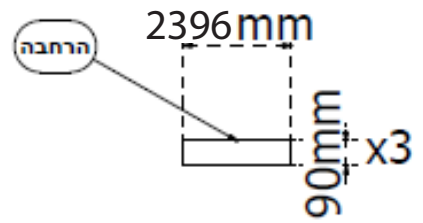

המידות הפנימיות של המגרש הן 2362 מ"מ על 1143 מ"מ והגובה הפנימי הוא 73 מ"מ  
שימו לב! צריך לבנות את ההרחבה לכל אורך השולחן, 2396 מ"מ  
מומלץ לבנות את ההרחבה בצורה חלולה על מנת לחסוך במשקל

שלוש חתיכות ההרחבה מוצמדות לדופן הארוכה  
בהתאם למיקום המשימה המשותפת (ראו הסבר  
במסמך "שולחן משחק- עיצוב חלופי")

**PARTS LIST**

ITEM	QTY	DESCRIPTION
בסיס	1	1143mm X 2362mm
אורך	2	2362mm x 90mm
רוחב	2	1177mm x 90mm
הרחבה	3	2396mm x 90mm

DESIGNED BY Guy muchnik	DATE 08/09/2012	TITLE Non-standard FIRST Lego League missions table	
DRAWN BY Alan Green		SCALE C	REV שולחן מורכב
CHECKED BY		SHEET 1 OF 2	
APPROVED			

כל החלקים מיוצרים מפלטת עץ לבד סטנדרטית בעובי של 17 מ"מ לא צבועה אך משוייפת קלות להסרת קוצים

DRAWN Guy muchnik		08/09/2012			
CHECKED Alan Green				TITLE	
OR				Non-standard FIRST Lego League missions table	
APPROVED				REV	
		SIZE C		DWC NO שולחן מורכב	
		SCALE		SHEET 2 OF 2	