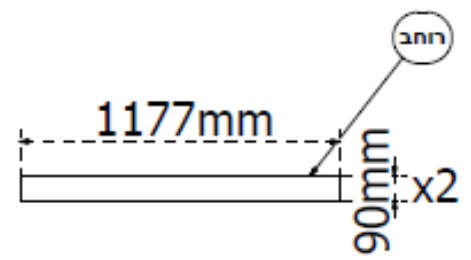

המידות הפנימיות של המגרש הן 2362 מ"מ על 1143 מ"מ והגובה הפנימי הוא 73 מ"מ  
שימו לב! צריך לבנות את ההרחבה לכל אורך השולחן, 2396 מ"מ  
מומלץ לבנות את ההרחבה בצורה חלולה על מנת לחסוך במשקל

שלוש חתיכות ההרחבה מוצמדות לדופן הארוכה  
בהתאם למיקום המשימה המשותפת (ראו הסבר  
במסמך "שולחן משחק- עיצוב חלופי")

**PARTS LIST**

ITEM	QTY	DESCRIPTION
בסיס	1	1143mm X 2362mm
אורך	2	2362mm x 90mm
רוחב	2	1177mm x 90mm
הרחבה	3	2396mm x 90mm

DESIGNED BY Guy muchnik	DATE 08/09/2012	TITLE Non-standard FIRST Lego League missions table	
DRAWN BY Alan Green		SCALE C	REV שולחן מורכב
CHECKED BY		SHEET 1 OF 2	
APPROVED			

כל החלקים מיוצרים מפלטת עץ לבד סטנדרטית בעובי של 17 מ"מ לא צבועה אך משוייפת קלות להסרת קוצים

DRAWN Guy muchnik		08/09/2012			
CHECKED Alan Green				TITLE	
OR				Non-standard FIRST Lego League missions table	
APPROVED				REV	
		SIZE C		DWC NO שולחן מורכב	
		SCALE		SHEET 2 OF 2	