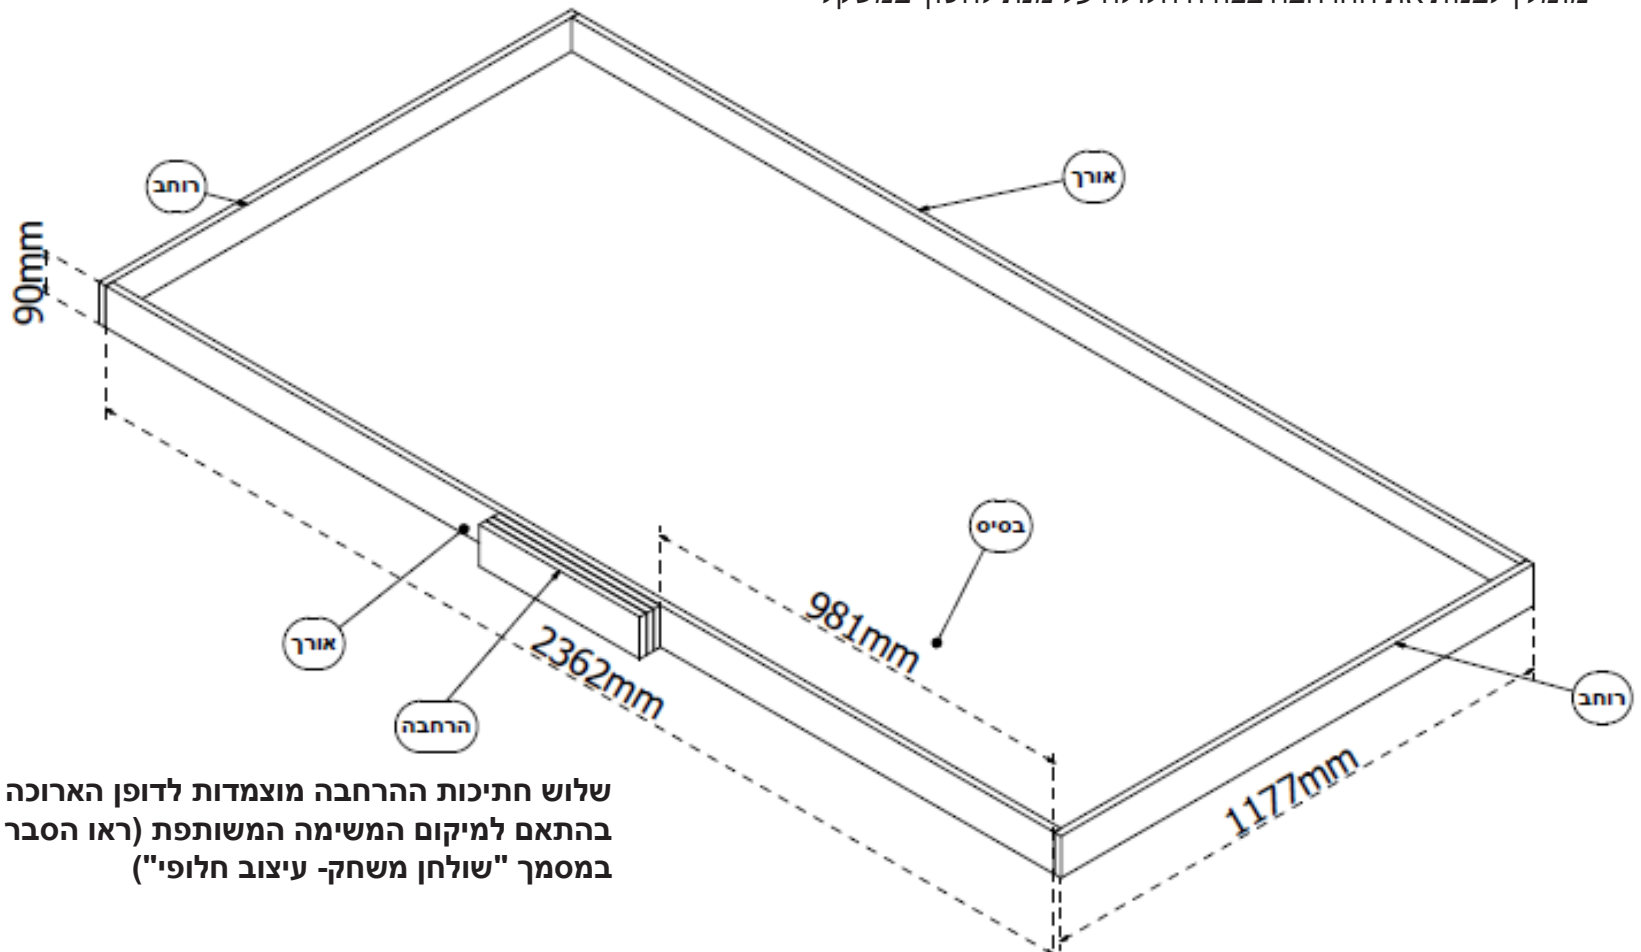

המידות הפנימיות של המגרש הן 2362 מ"מ על 1143 מ"מ והגובה הפנימי הוא 73 מ"מ  
שימו לב! צריך לבנות את ההרחבה לכל אורך השולחן, 2396 מ"מ  
מומלץ לבנות את ההרחבה בצורה חלולה על מנת לחסוך במשקל

שלוש חתיכות ההרחבה מוצמדות לדופן הארוכה  
בהתאם למיקום המשימה המשותפת (ראו הסבר  
במסמך "שולחן משחק- עיצוב חלופי")

**PARTS LIST**

ITEM	QTY	DESCRIPTION
בסיס	1	1143mm X 2362mm
אורך	2	2362mm x 90mm
רוחב	2	1177mm x 90mm
הרחבה	3	2396mm x 90mm

DESIGNED BY Guy muchnik	DATE 08/09/2012	TITLE Non-standard FIRST Lego League missions table	
DRAWN BY Alan Green		SCALE C	REV שולחן מורכב
CHECKED BY		SHEET 1 OF 2	
APPROVED			

כל החלקים מיוצרים מפלטת עץ לבד סטנדרטית בעובי של 17 מ"מ לא צבועה אך משוייפת קלות להסרת קוצים

DRAWN Guy muchnik		08/09/2012			
CHECKED Alan Green				TITLE	
OR				Non-standard FIRST Lego League missions table	
APPROVED				REV	
		SIZE C		DWC NO שולחן מורכב	
		SCALE		SHEET 2 OF 2	