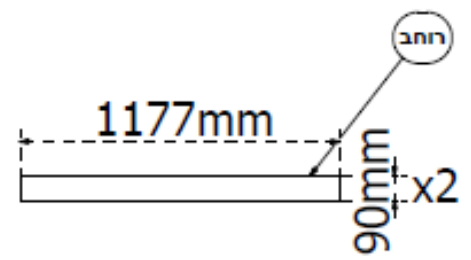

המידות הפנימיות של המגרש הן 2362 מ"מ על 1143 מ"מ והגובה הפנימי הוא 73 מ"מ
שימו לב! צריך לבנות את ההרחבה לכל אורך השולחן, 2396 מ"מ
מומלץ לבנות את ההרחבה בצורה חלולה על מנת לחסוך במשקל

שלוש חתיכות ההרחבה מוצמדות לדופן הארוכה
בהתאם למיקום המשימה המשותפת (ראו הסבר
במסמך "שולחן משחק- עיצוב חלופי")

PARTS LIST		
ITEM	QTY	DESCRIPTION
בסיס	1	1143mm X 2362mm
אורך	2	2362mm x 90mm
רוחב	2	1177mm x 90mm
הרחבה	3	2396mm x 90mm

DESIGNED BY	Guy muchnik	DATE	08/09/2012
DESIGNED BY	אלאן גרין		
APPROVED	Alan Green	TITLE	Non-standard FIRST Lego League missions table
		SIZE	C
		DWG NO	שולחן מורכב
		SCALE	
			SHEET 1 OF 2

כל החלקים מיוצרים מפלדת עץ לבוד סטנדרטית בעובי של 17 מ"מ לא צבועה אך משוייפת קלות להסרת קוצים

DRAWN Guy muchnik		08/09/2012			
CHECKED Alan Green				TITLE	
OR				Non-standard FIRST Lego League	
BY				missions table	
APPROVED				SIZE	DWG NO
				C	שולחן מורכב
				SCALE	REV
				SHEET 2 OF 2	