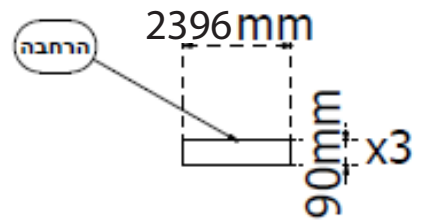

המידות הפנימיות של המגרש הן 2362 מ"מ על 1143 מ"מ והגובה הפנימי הוא 73 מ"מ
שימו לב! צריך לבנות את ההרחבה לכל אורך השולחן, 2396 מ"מ
מומלץ לבנות את ההרחבה בצורה חלולה על מנת לחסוך במשקל

שלוש חתיכות ההרחבה מוצמדות לדופן הארוכה
בהתאם למיקום המשימה המשותפת (ראו הסבר
במסמך "שולחן משחק- עיצוב חלופי")

PARTS LIST		
ITEM	QTY	DESCRIPTION
בסיס	1	1143mm X 2362mm
אורך	2	2362mm x 90mm
רוחב	2	1177mm x 90mm
הרחבה	3	2396mm x 90mm

DESIGNED BY	Guy muchnik	DATE	08/09/2012
DESIGNED BY	אלאן גרין		
APPROVED	Alan Green	TITLE	Non-standard FIRST Lego League missions table
		SIZE	C
		DWG NO	שולחן מורכב
		SCALE	
			SHEET 1 OF 2

כל החלקים מיוצרים מפלדת עץ לבוד סטנדרטית בעובי של 17 מ"מ לא צבועה אך משוייפת קלות להסרת קוצים

DRAWN Guy muchnik		08/09/2012			
CHECKED Alan Green				TITLE	
OR				Non-standard FIRST Lego League	
BY				missions table	
APPROVED				SIZE	DWG NO
				C	שולחן מורכב
				SCALE	REV
				SHEET 2 OF 2	