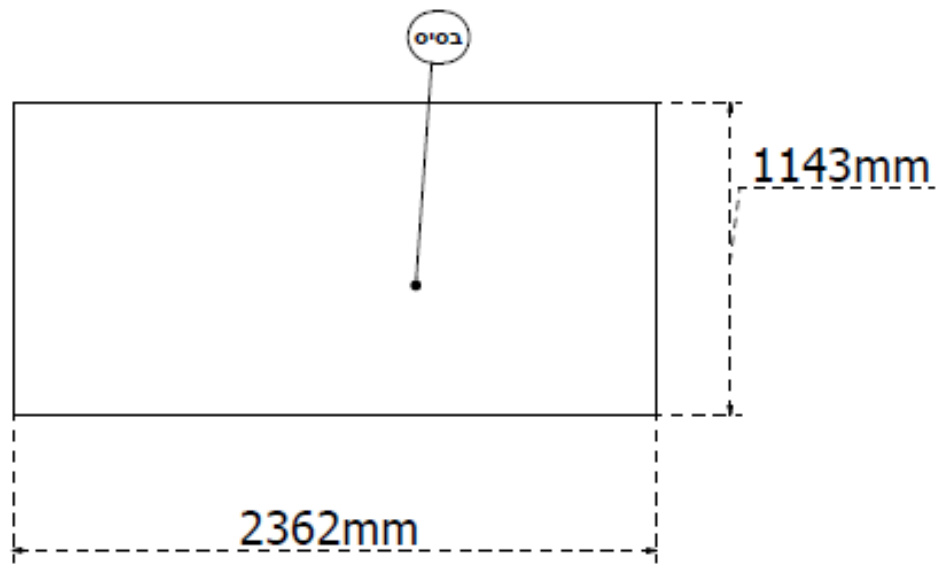

המידות הפנימיות של המגרש הן 2362 מ"מ על 1143 מ"מ והגובה הפנימי הוא 73 מ"מ
שימו לב! צריך לבנות את ההרחבה לכל אורך השולחן, 2396 מ"מ
מומלץ לבנות את ההרחבה בצורה חלולה על מנת לחסוך במשקל

שלוש חתיכות ההרחבה מוצמדות לדופן הארוכה
בהתאם למיקום המשימה המשותפת (ראו הסבר
במסמך "שולחן משחק- עיצוב חלופי")

PARTS LIST		
ITEM	QTY	DESCRIPTION
בסיס	1	1143mm X 2362mm
אורך	2	2362mm x 90mm
רוחב	2	1177mm x 90mm
הרחבה	3	2396mm x 90mm

DESIGNED BY	Guy muchnik	DATE	08/09/2012
DESIGNED BY	אלאן גרין		
APPROVED	Alan Green	TITLE	Non-standard FIRST Lego League missions table
		SIZE	C
		DWG NO	שולחן מורכב
		SCALE	
			SHEET 1 OF 2

כל החלקים מיוצרים מפלדת עץ לבוד סטנדרטית בעובי של 17 מ"מ לא צבועה אך משוייפת קלות להסרת קוצים

DRAWN Guy muchnik		08/09/2012			
CHECKED Alan Green				TITLE	
OR				Non-standard FIRST Lego League	
BY				missions table	
APPROVED				SIZE	DWG NO
				C	שולחן מורכב
				SCALE	REV
				SHEET 2 OF 2	